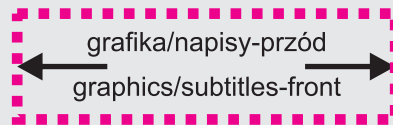

Smycz krótka 20 mm z kółkiem

Short lanyard 20 mm with ring

rozmiar brutto: 180 mm x 23 mm / rozmiar netto: 180 mm x 20 mm
gross size: 180 mm x 23 mm / net size: 180 mm x 20 mm

pliki do druku: skala 1:1, CMYK, 300 dpi, bez warstw, bez profili ICC - tiff z bezstratną kompresją LZW lub jpg bez kompresji
printable files: scale 1:1, CMYK, no layers, no ICC profiles - tiff with lossless compression LZW or jpg without compression